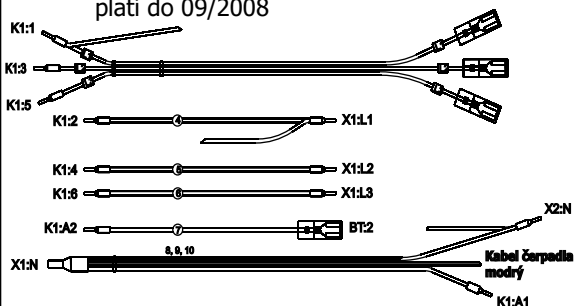

ELECTRA LIGHT

Kabely a vodiče

11. Kabel stykače - sestava platí do 09/2008

11.1 Kabel stykače K1:1,3,5

11.2 Kabel stykače K1:2

11.3 Kabel stykače K1:4,6

11.4 Kabel stykače K1:A2

11.5 Kabel stykače K1:A1